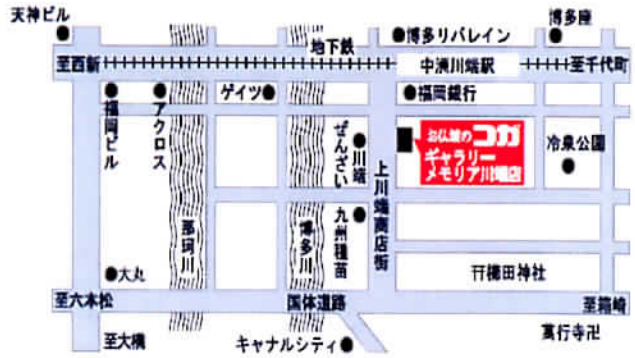

この事業に「お仏壇のコガさま」からのご賛同いただき、店先をご提供くださったことで、オープンすることができました。

今後とも、皆様に親しまれる“シルバーギャラリー”を目指し、また、上川端商店街の活性化にもお役に立てますよう、ますます活動の輪を広げていきます。

市民の皆さん、お近くに来られた時は、ぜひお立ち寄りください。

【場 所】

(株)お仏壇のコガ  
ギャラリーメモリア川端店  
博多区上川端9-168

「川端ぜんざい広場」前!!

【開催日】 月曜日から木曜日まで（祝日はお休みです）

【開催時間】 朝 11:00 ~ 夕方 5:00